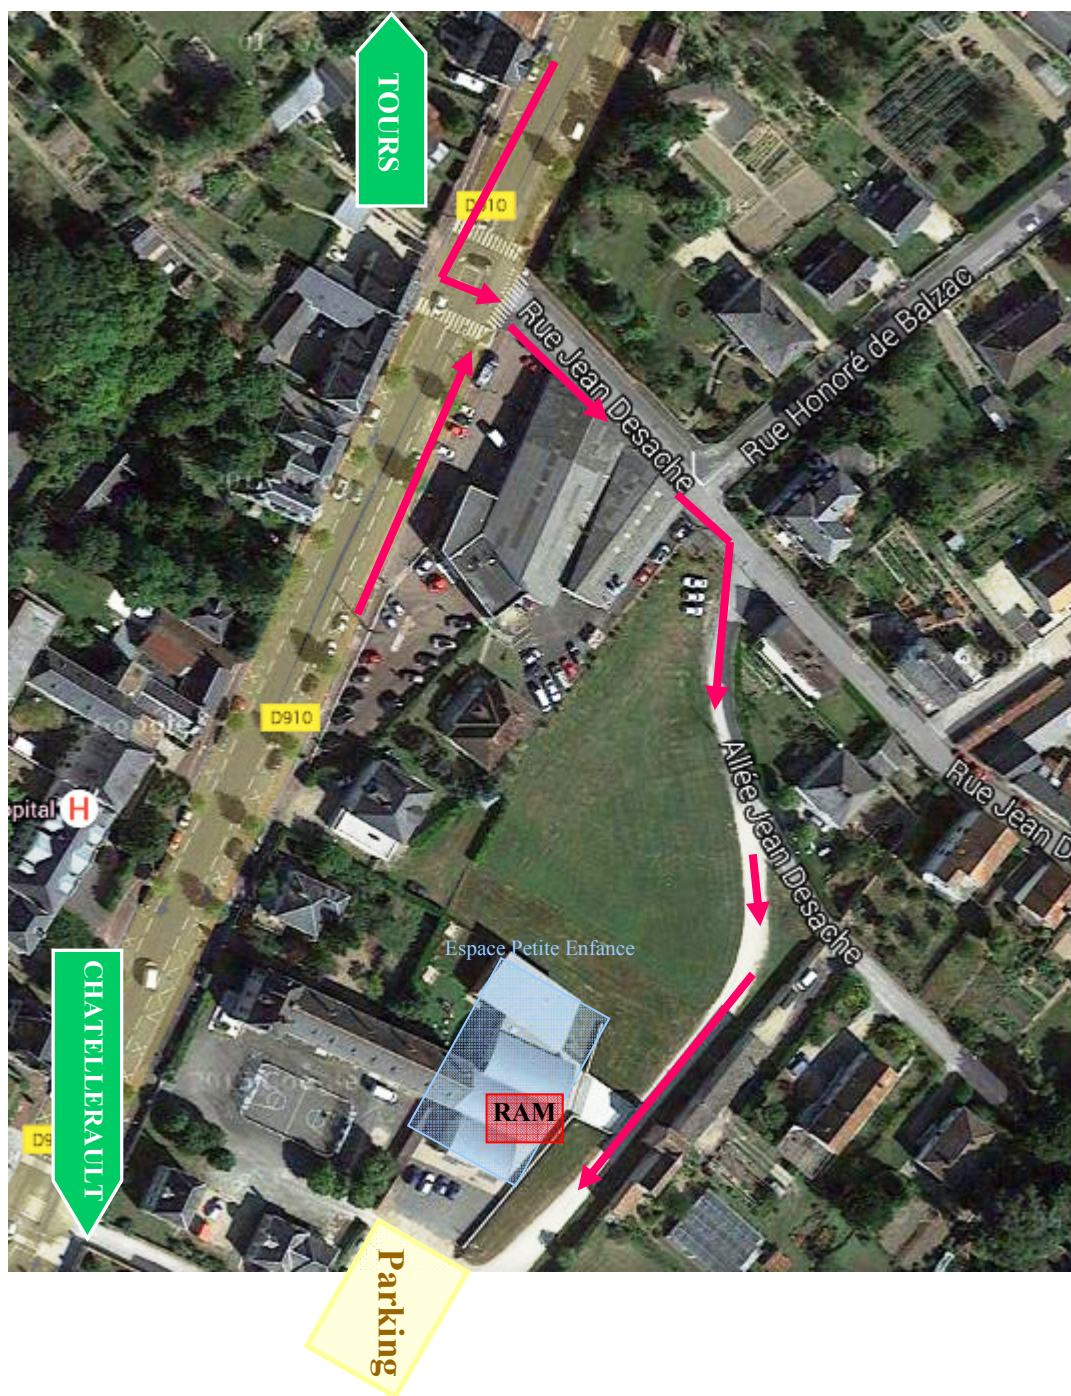

Le **RAM PE** est situé au sein de
l'Espace Petite Enfance,
à l'espace Theuriet :
45 av du Général de Gaulle,
37 800 Sainte Maure de Touraine

Si besoin, vous pouvez me joindre au 06 13 98 33 56